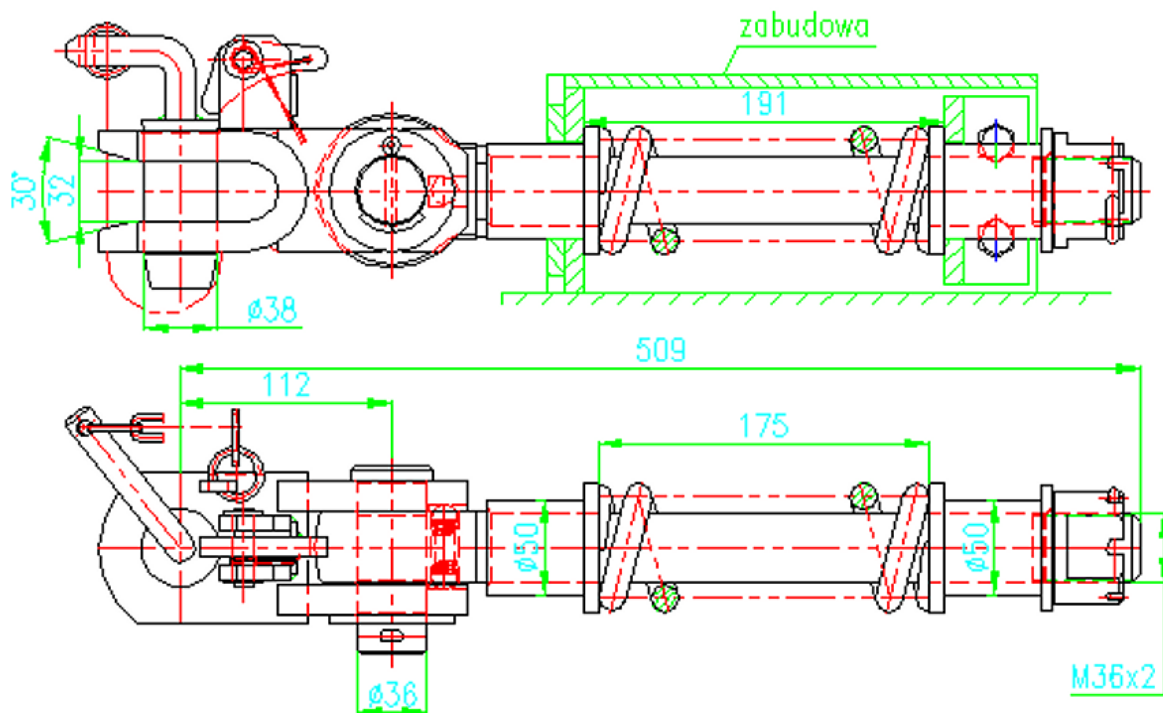

Zaczepek tylny przyczep SAN-UST Sp. z o. o. typ Z-605

Zaczepek tylny przyczep SAN-UST Sp. z o. o. typ Z-605 jest stosowany przyczepach rolniczych o masie całkowitej 8,5t.

Typ	Wartość D (kN)	Wartość Dc(kN)	Wartość V (kN)	Wartość S (kg)	Nr Homologacji	Nr części
Z-605	42kN	-----	-----	-----	e20*94/20*0343*00	605.014.00.00

Instrukcja montażu i obsługi znajduje się [tutaj](#).